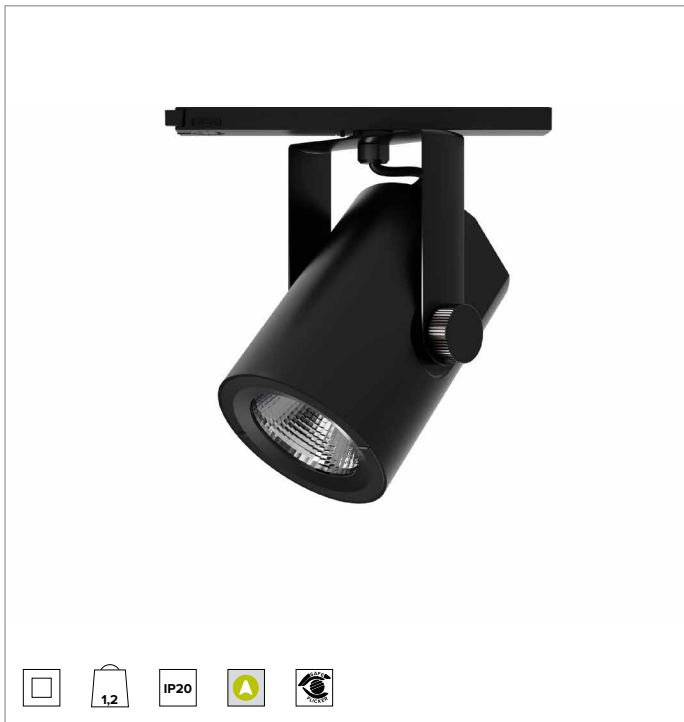

T032MFR930CADB | RAY 115

Professioneller ausrichtbarer LED-Strahler

		3000K	H(m)	D(m)	E _{max} (lx)
		Ra90		25°	
		Fixture Power	41W	1	0.44
		Source Flux	4767lm	2	0.88
		Fixture Flux	4035lm	3	1.32
		Efficacy	97lm/W	4	1.76
TS833	I _{max} =3401cd/klm	I _{max}	16214cd	5	2.20

LICHTQUELLE

Hocheffiziente COB-LED Ra90. Ra97 auf Anfrage
Die Energieeffizienzklasse des Produkts: E
Nennleistung: 36W
Nenn-Lichtstrom: 4767lm
Farbwiedergabeindex: 90
Rf: 92
Rg: 101
Ähnliche Farbtemperatur: 3000K
Lebensdauer (L80/B10): >50000h tq +25°C

BELEUCHUNGSTECHNISCHE MERKMALE

Reflektor mit ovalen Facettierungen aus spiegelndem anodisiertem Aluminium. Austauschbare Reflektoren als Zubehör erhältlich.
Optik: REFLEKTOR
Abstrahlwinkel: FL
Optische Effizienz: 85%
Leuchten-Lichtstrom: 4035lm
Lichtausbeute: 97lm/W
Fotobiologische Sicherheit: Risikogruppe 1 (RG 1 = geringes Risiko)

MECHANISCHE MERKMALE

Gehäuse aus lackiertem Druckguss-Aluminium. Frontring aus schwarzem lackiertem Polycarbonat. Ausrichtungsmöglichkeit auf vertikaler Ebene von 0° bis -90° und auf horizontaler Ebene bis 359°. Mechanische Arretierung der Ausrichtung auf vertikaler Ebene und Reibschluss-Arretierung der Ausrichtung auf horizontaler Ebene. Der Schwerpunkt bleibt unabhängig von der Ausrichtung immer auf einer Achse mit der Führungsschiene.
Farbe und Oberfläche: Tiefschwarz
Abmessungen: 115
Gewicht: 1,2Kg
Schutzart: IP20