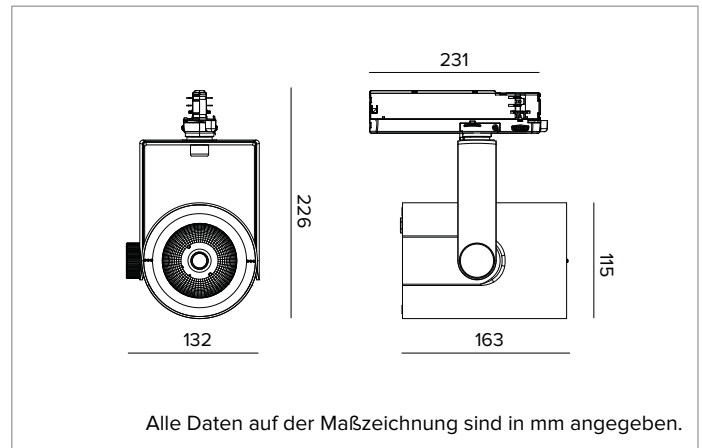

T032MFR930CADB | RAY 115

Professioneller ausrichtbarer LED-Strahler

		3000K	H(m)	D(m)	E _{max} (lx)
		Ra90		25°	
		Fixture Power	41W	1	0.44
		Source Flux	4767lm	2	0.88
		Fixture Flux	4035lm	3	1.32
		Efficacy	97lm/W	4	1.76
TS833	I _{max} =3401cd/klm	I _{max}	16214cd	5	2.20

MECHANISCHE MERKMALE

Gehäuse aus lackiertem Druckguss-Aluminium. Frontring aus schwarzem lackiertem Polycarbonat. Ausrichtungsmöglichkeit auf vertikaler Ebene von 0° bis -90° und auf horizontaler Ebene bis 359°. Mechanische Arretierung der Ausrichtung auf vertikaler Ebene und Reibschluss-Arretierung der Ausrichtung auf horizontaler Ebene. Der Schwerpunkt bleibt unabhängig von der Ausrichtung immer auf einer Achse mit der Führungsschiene.
Farbe und Oberfläche: Tiefschwarz
Abmessungen: 115
Gewicht: 1,2Kg
Schutzart: IP20